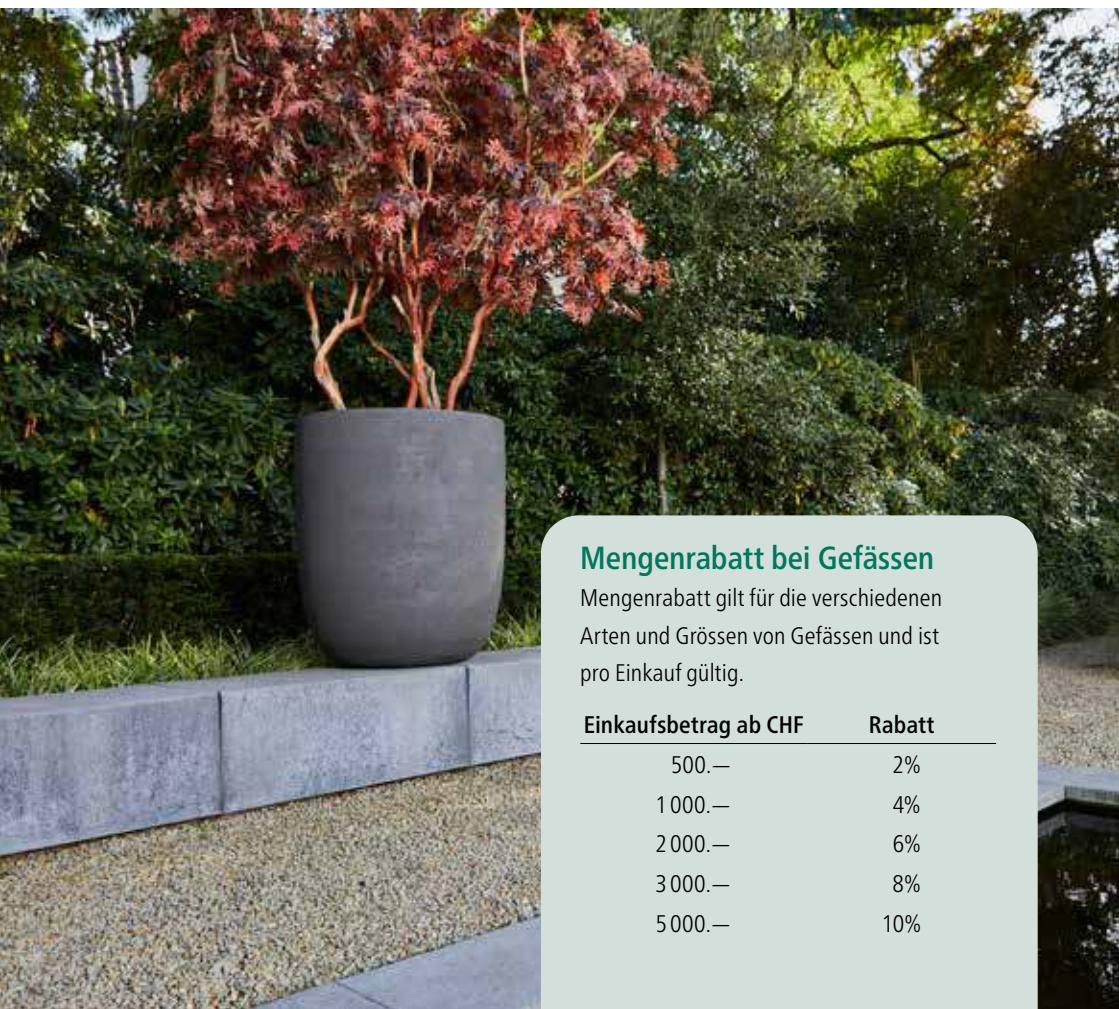

Mengenrabatt bei Gefässen

Mengenrabatt gilt für die verschiedenen Arten und Grössen von Gefässen und ist pro Einkauf gültig.

Einkaufsbetrag ab CHF	Rabatt
500.—	2%
1 000.—	4%
2 000.—	6%
3 000.—	8%
5 000.—	10%