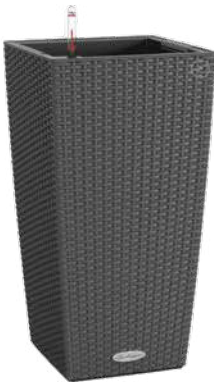

Sockel schwarz

Preis CHF

98/30/15 cm	49.90
127/38/15 cm	59.90

Ranggitter schwarz

Preis CHF

86/135 cm	49.90
113/170 cm	59.90

Cube Cottage
 granit, sandbraun
 (lichtgrau auf Bestellung)

L / B / H	Inhalt ca.	Preis CHF
30/30/30 cm	12 l	54.90
40/40/40 cm	31 l	99.90
50/50/50 cm	61 l	155.—

inkl. Einsatz- & Bewässerungsset

Cubico Cottage
 granit, sandbraun
 (lichtgrau auf Bestellung)

L / B / H	Inhalt ca.	Preis CHF
30/30/56 cm	14 l	69.90
40/40/75 cm	31 l	139.—

inkl. Einsatz- & Bewässerungsset