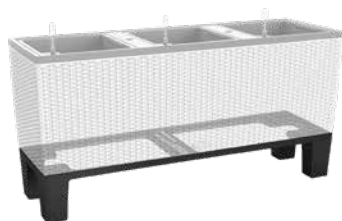

(sandbeige, steingrau auf Bestellung)

L / B / H	Inhalt ca.	Preis CHF
50/19/18 cm	8 l	46.90
79/19/19 cm	12 l	59.90

inkl. Einsatz- & Bewässerungsset

Trio Cottage

granit

(sandbraun, lichtgrau auf Bestellung)

L / B / H	Inhalt ca.	Preis CHF
100/32/34 cm	3 × 14 l	199.—
130/42/44 cm*	3 × 31 l	329.—

inkl. Einsatz- & Bewässerungsset

*Lieferfrist rund 2 Wochen

Trio Stone

graphitschwarz

(steingrau, quarzweiss auf Bestellung)

L / B / H	Inhalt ca.	Preis CHF
100/29.5/34 cm	3 × 14 l	245.—

inkl. Einsatz- & Bewässerungsset

Sockel schwarz

Preis CHF

98/30/15 cm	49.90
127/38/15 cm	59.90

Ranggitter schwarz

Preis CHF

86/135 cm	49.90
113/170 cm	59.90

Cube Cottage
 granit, sandbraun
 (lichtgrau auf Bestellung)

L / B / H	Inhalt ca.	Preis CHF
30/30/30 cm	12 l	54.90
40/40/40 cm	31 l	99.90
50/50/50 cm	61 l	155.—

inkl. Einsatz- & Bewässerungsset

Cubico Cottage
 granit, sandbraun
 (lichtgrau auf Bestellung)

L / B / H	Inhalt ca.	Preis CHF
30/30/56 cm	14 l	69.90
40/40/75 cm	31 l	139.—

inkl. Einsatz- & Bewässerungsset