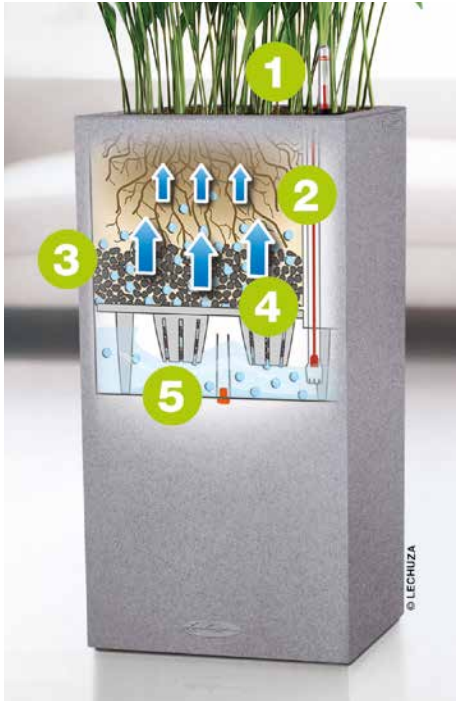

steingrau

sandbeige

graphitschwarz

LECHUZA RICHTIG BEPFLANZEN

1. Wasserstandsanzeiger

Sorgt für volle Giesskontrolle

2. Einfüllschacht

Leichtes Einfüllen von Wasser und Flüssigdünger

3. Mineralsubstrat

Dosiert perfekt die Wasserzufuhr zur Pflanze

4. Trennboden

Bildet Wasserspeicher im Gefässboden

5. Bodenschraube

Bei einem Einsatz im Freien wird sie entfernt, damit Regenwasser ablaufen kann.