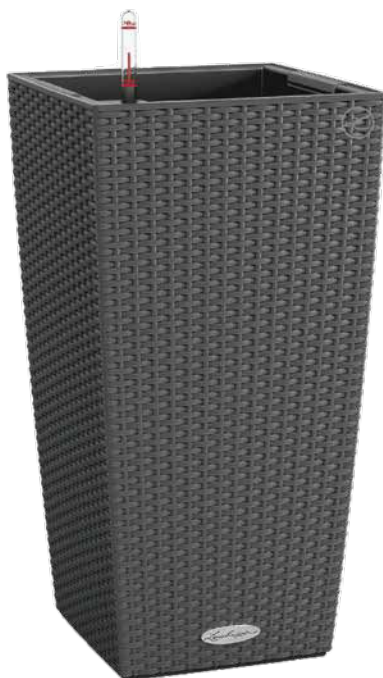

EIGENSCHAFTEN LECHUZA

Lechuza-Gefäße sind aus bruchsicherem UV-, frost- und witterungsbeständigen Polypropylen gefertigt.

Die Produkte vereinen edle Optik und Eleganz mit erstklassiger Verarbeitung und Funktionalität. Dies dank Selbstbewässerungssystem sowie der perfekten Lackierung in diversen Farben und dem leichten Grundgewicht.

Diese Gefäßserie ist winterhart.