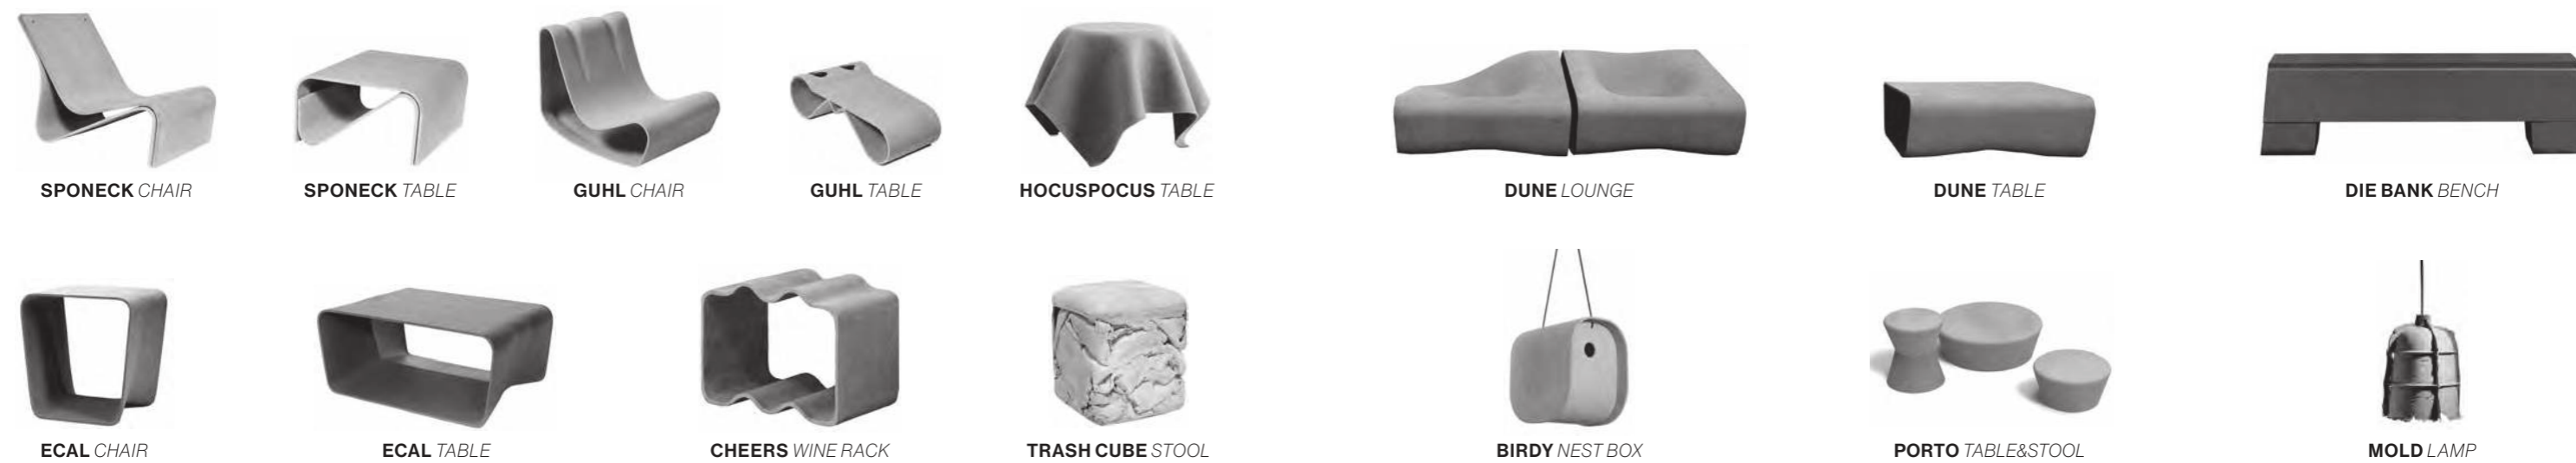

# DESIGN

4 SOFTLINE

							GREY	ANTRACITE	NATURAL EXPRESSION	CUSTOM COLOR
<b>DELTA 35</b>						No	CHF	No	CHF	CHF
	80 cm	30 cm	35 cm	19 kg	65 l	8011853	<b>269.-</b>	8054007	<b>302.-</b>	<b>358.-</b>
	100 cm	30 cm	35 cm	23,5 kg	85 l	8011856	<b>341.-</b>	8054006	<b>380.-</b>	<b>451.-</b>
<b>DELTA 45</b>										
	45 cm	45 cm	45 cm	18,5 kg	80 l	8011874	<b>242.-</b>	8054011	<b>278.-</b>	<b>321.-</b>
	60 cm	60 cm	45 cm	27 kg	120 l	8011877	<b>288.-</b>	8054013	<b>366.-</b>	<b>423.-</b>
	80 cm	80 cm	45 cm	38 kg	260 l	8011880	<b>453.-</b>	8054015	<b>567.-</b>	<b>658.-</b>
	100 cm	100 cm	45 cm	53 kg	420 l	8011857	<b>661.-</b>	8053946	<b>826.-</b>	<b>958.-</b>
<b>DELTA 45</b>										
	Ø50 cm	45 cm	16,5 kg	88 l	8011876	<b>262.-</b>	8054016	<b>327.-</b>	<b>379.-</b>	
	Ø75 cm	45 cm	27,5 kg	185 l	8011879	<b>475.-</b>	8054017	<b>590.-</b>	<b>682.-</b>	
	Ø100 cm	45 cm	42 kg	330 l	8011858	<b>542.-</b>	8053947	<b>680.-</b>	<b>788.-</b>	
<b>DELTA 45</b>										
	60 cm	45 cm	45 cm	23 kg	110 l	8011859	<b>280.-</b>	8054012	<b>313.-</b>	<b>372.-</b>
	80 cm	45 cm	45 cm	29 kg	140 l	8011861	<b>360.-</b>	8054014	<b>401.-</b>	<b>479.-</b>
	100 cm	45 cm	45 cm	33 kg	180 l	8011865	<b>442.-</b>	8054008	<b>503.-</b>	<b>586.-</b>
	120 cm	45 cm	45 cm	38 kg	200 l	8011870	<b>526.-</b>	8054009	<b>590.-</b>	<b>699.-</b>
	140 cm	45 cm	45 cm	45 kg	260 l	8011872	<b>595.-</b>	8054010	<b>662.-</b>	<b>789.-</b>
<b>DELTA 60</b>										
	80 cm	55 cm	60 cm	40 kg	265 l	8012083	<b>476.-</b>	8054024	<b>529.-</b>	<b>631.-</b>
	100 cm	55 cm	60 cm	46 kg	330 l	8011869	<b>539.-</b>	8054019	<b>620.-</b>	<b>714.-</b>
	120 cm	55 cm	60 cm	52,5 kg	396 l	8012079	<b>632.-</b>	8054020	<b>709.-</b>	<b>839.-</b>
	140 cm	55 cm	60 cm	60,5 kg	440 l	8012081	<b>745.-</b>	8054021	<b>808.-</b>	<b>988.-</b>
<b>DELTA 60</b>										
	60 cm	60 cm	60 cm	35 kg	180 l	8043606	<b>442.-</b>	8054022	<b>497.-</b>	<b>586.-</b>
	80 cm	80 cm	60 cm	48 kg	320 l	8024164	<b>529.-</b>	8054025	<b>662.-</b>	<b>768.-</b>
	100 cm	100 cm	60 cm	65,5 kg	570 l	8012071	<b>710.-</b>	8054018	<b>892.-</b>	<b>1033.-</b>
<b>DELTA 60</b>										
	Ø75 cm	60 cm	33 kg	265 l	8018546	<b>665.-</b>	8054026	<b>739.-</b>	<b>881.-</b>	
	Ø100 cm	60 cm	45 kg	471 l	8081916	<b>710.-</b>	8081917	<b>854.-</b>	<b>938.-</b>	
<b>LAUSANNE</b>										
	Ø70 cm	23 cm	10 kg	65 l	8011796	<b>254.-</b>	8054049	<b>337.-</b>	<b>399.-</b>	
	Ø90 cm	30 cm	20 kg	120 l	8011800	<b>325.-</b>	8054048	<b>367.-</b>	<b>436.-</b>	
<b>KOLONNA</b>										
	Ø60 cm	50 cm	16 kg	135 l	8068435	<b>344.-</b>	8068438	<b>480.-</b>	<b>557.-</b>	
	Ø60 cm	60 cm	18 kg	160 l	8068436	<b>385.-</b>	8068439	<b>525.-</b>	<b>609.-</b>	
	Ø80 cm	70 cm	35 kg	335 l	8068437	<b>554.-</b>	8068440	<b>716.-</b>	<b>830.-</b>	